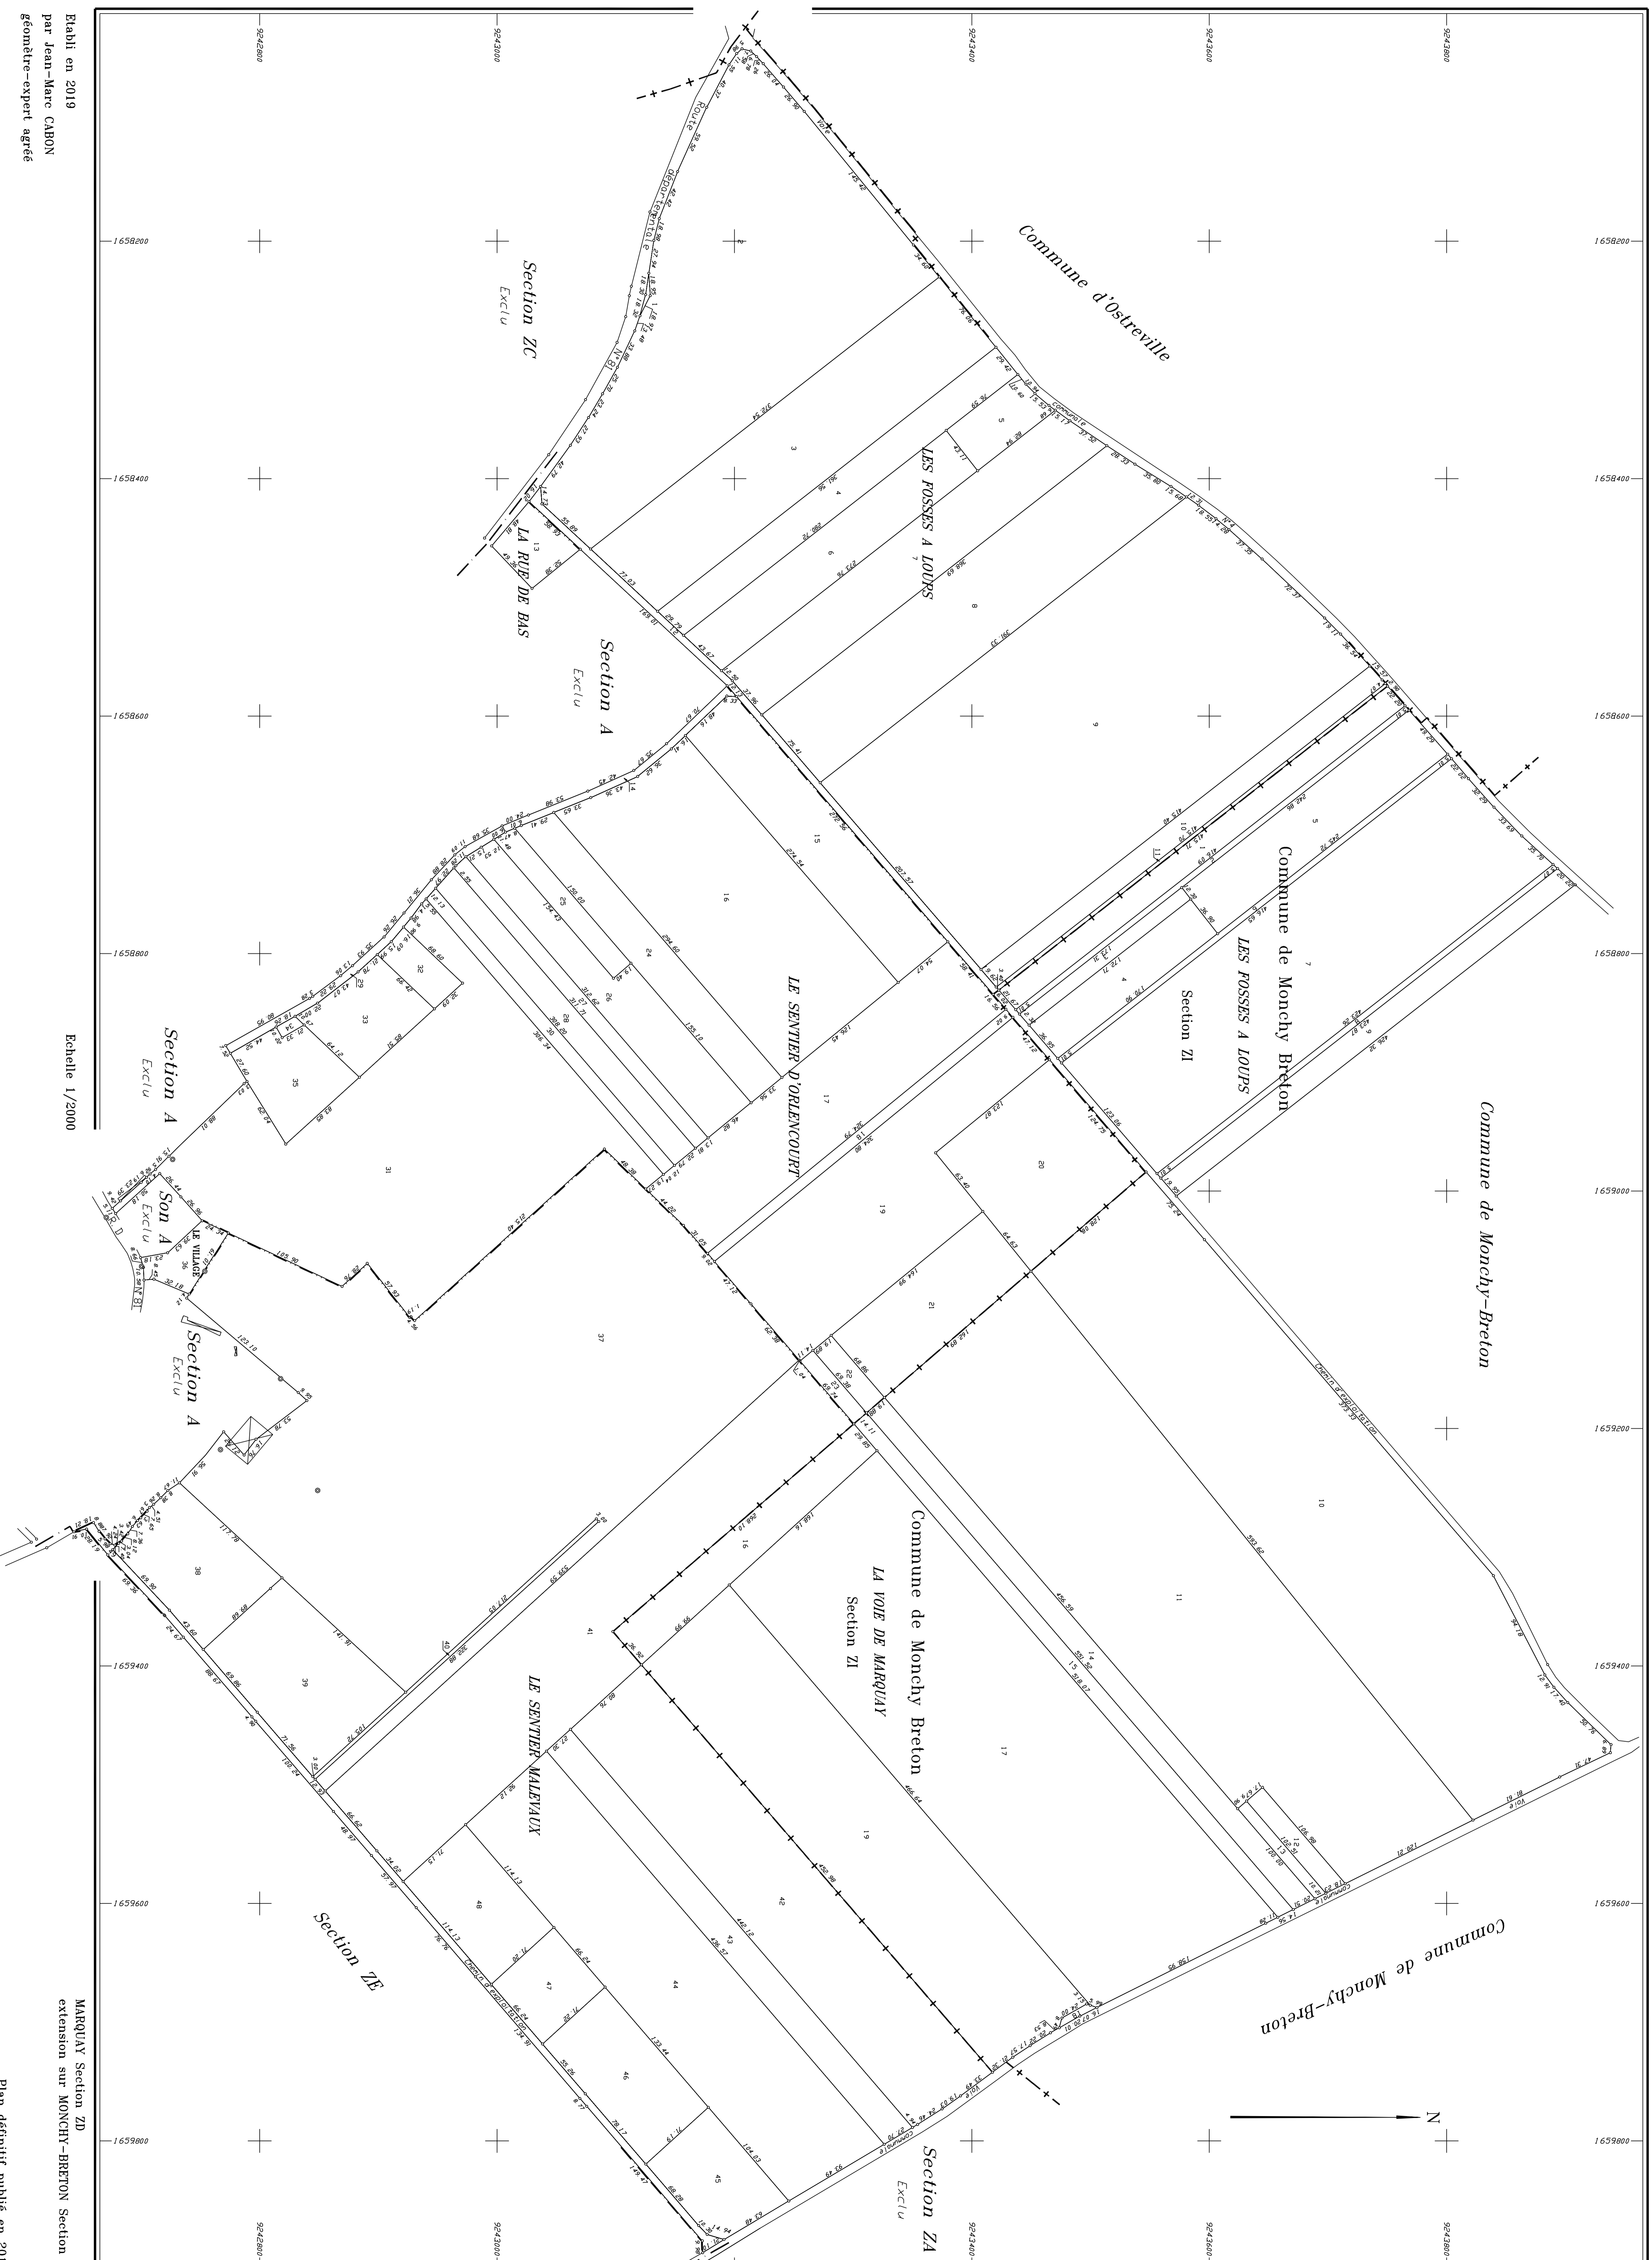

MARQUAY (Pas-de-Calais)

Echelle 1/2000

Plan définitif publié en 2018

MARQUAY Section ZD
extension sur MONCHY-BRETON Section ZI